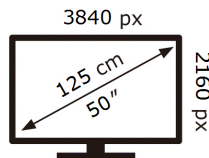

SAMSUNG

QE50T

95 kWh/1000h

2019/2013

BN68-11632A-00